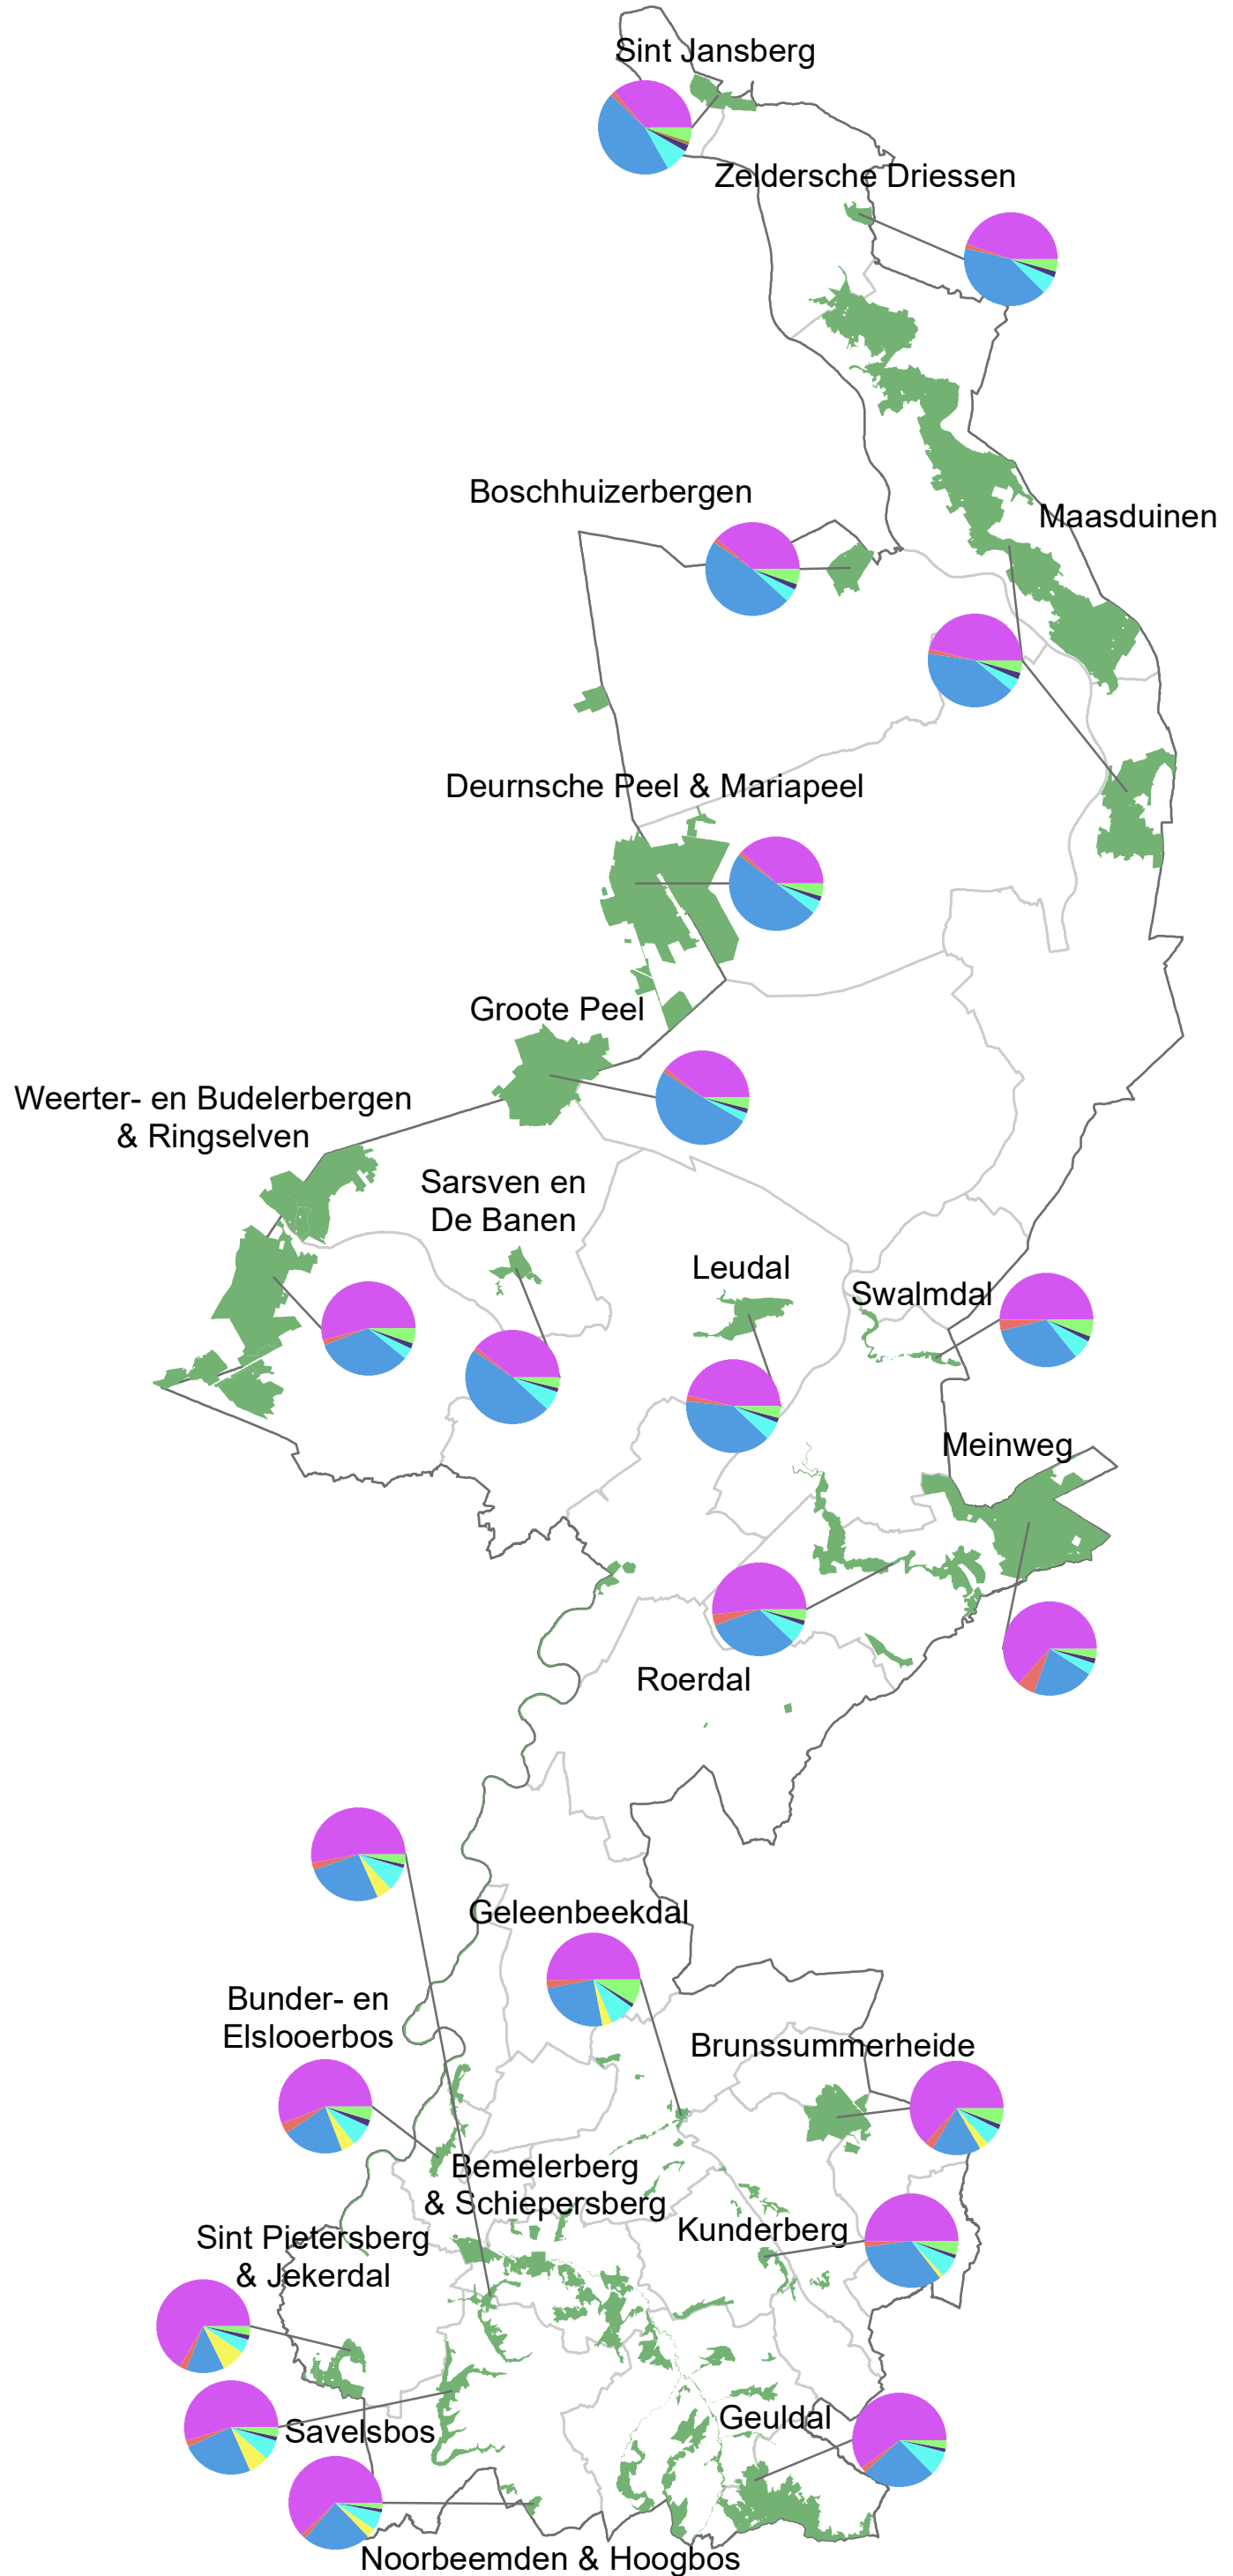

# Overzichtskaart stikstofdepositie Natura 2000-gebieden Limburg

## Legenda

 Natura 2000-gebieden

## Stikstofdepositie 2018

-  ammoniak van zee
-  buitenland
-  industrie
-  landbouw
-  meetcorrectie
-  overige sectoren
-  scheepvaart
-  vervoer en overig verkeer
-  wegverkeer

5.000 Meters 12106 1181 juni 2021